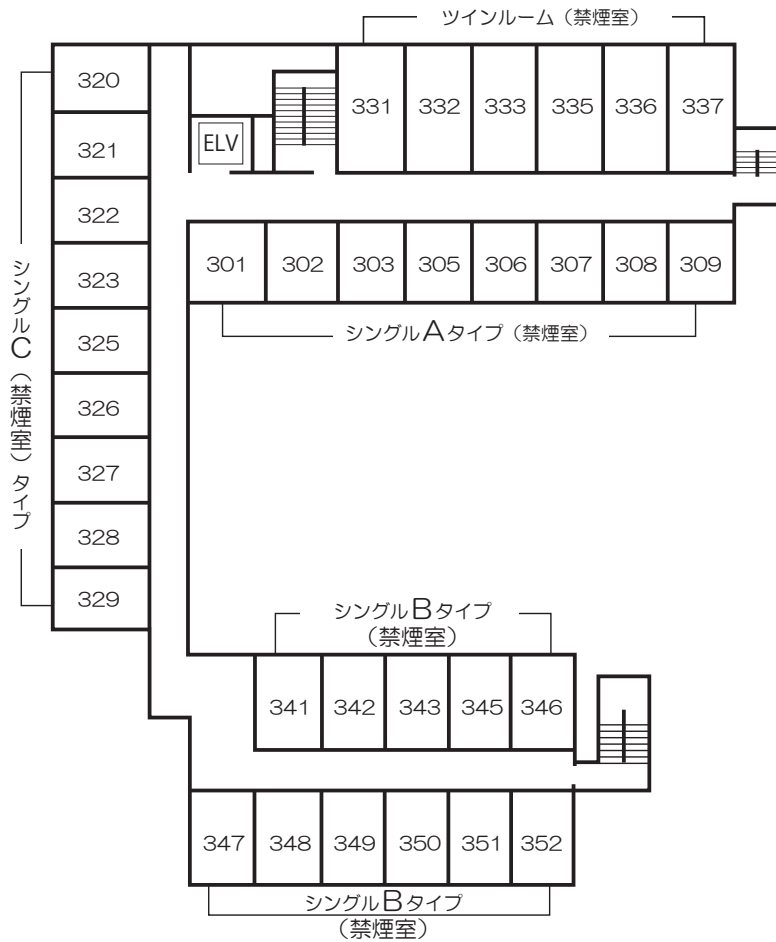

### 3階見取図

◆シングルA	部屋の広さ : 13.5㎡ ベットサイズ : 98×198
◆シングルB	部屋の広さ : 15.6㎡ ベットサイズ : 120×195
◆シングルC	部屋の広さ : 15.6㎡ ベットサイズ : 120×195
◆デラックスシングル	部屋の広さ : 19.8㎡ ベットサイズ : 160×200
◆ツインルーム	部屋の広さ : 19.8㎡ ベットサイズ : 95×198
◆デラックスツイン	部屋の広さ : 39.6㎡ ベットサイズ : 125×198

### 4階見取図

### 5階見取図