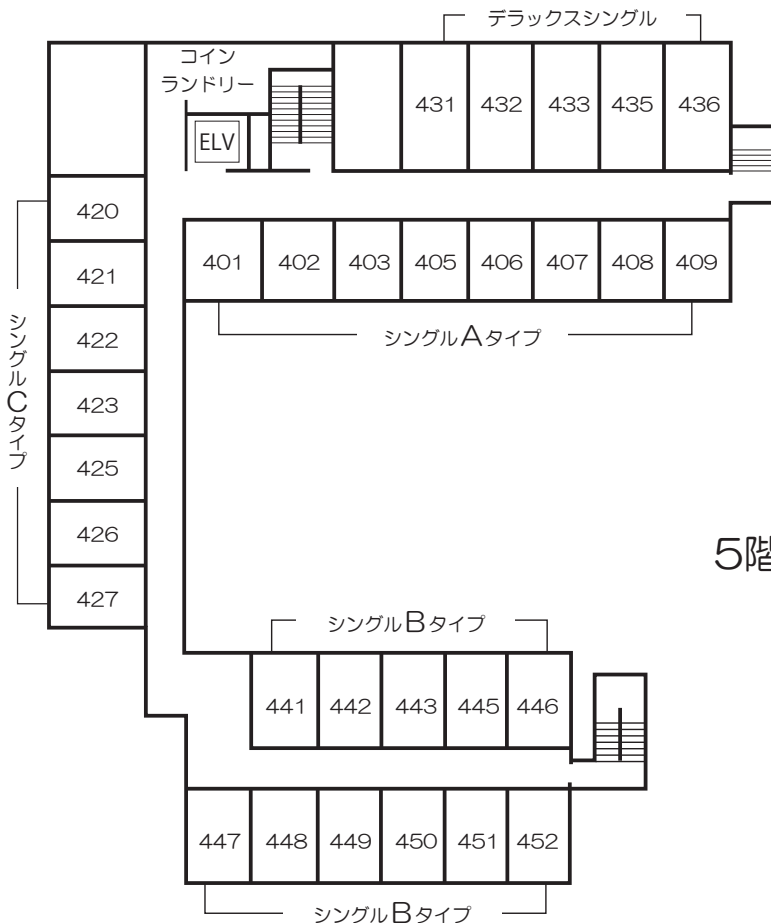

### 3階見取図

◆シングルA	部屋の広さ : 13.5㎡ ベットサイズ : 98×198
◆シングルB	部屋の広さ : 15.6㎡ ベットサイズ : 120×195
◆シングルC	部屋の広さ : 15.6㎡ ベットサイズ : 120×195
◆デラックスシングル	部屋の広さ : 19.8㎡ ベットサイズ : 160×200
◆ツインルーム	部屋の広さ : 19.8㎡ ベットサイズ : 95×198
◆デラックスツイン	部屋の広さ : 39.6㎡ ベットサイズ : 125×198

### 4階見取図

### 5階見取図